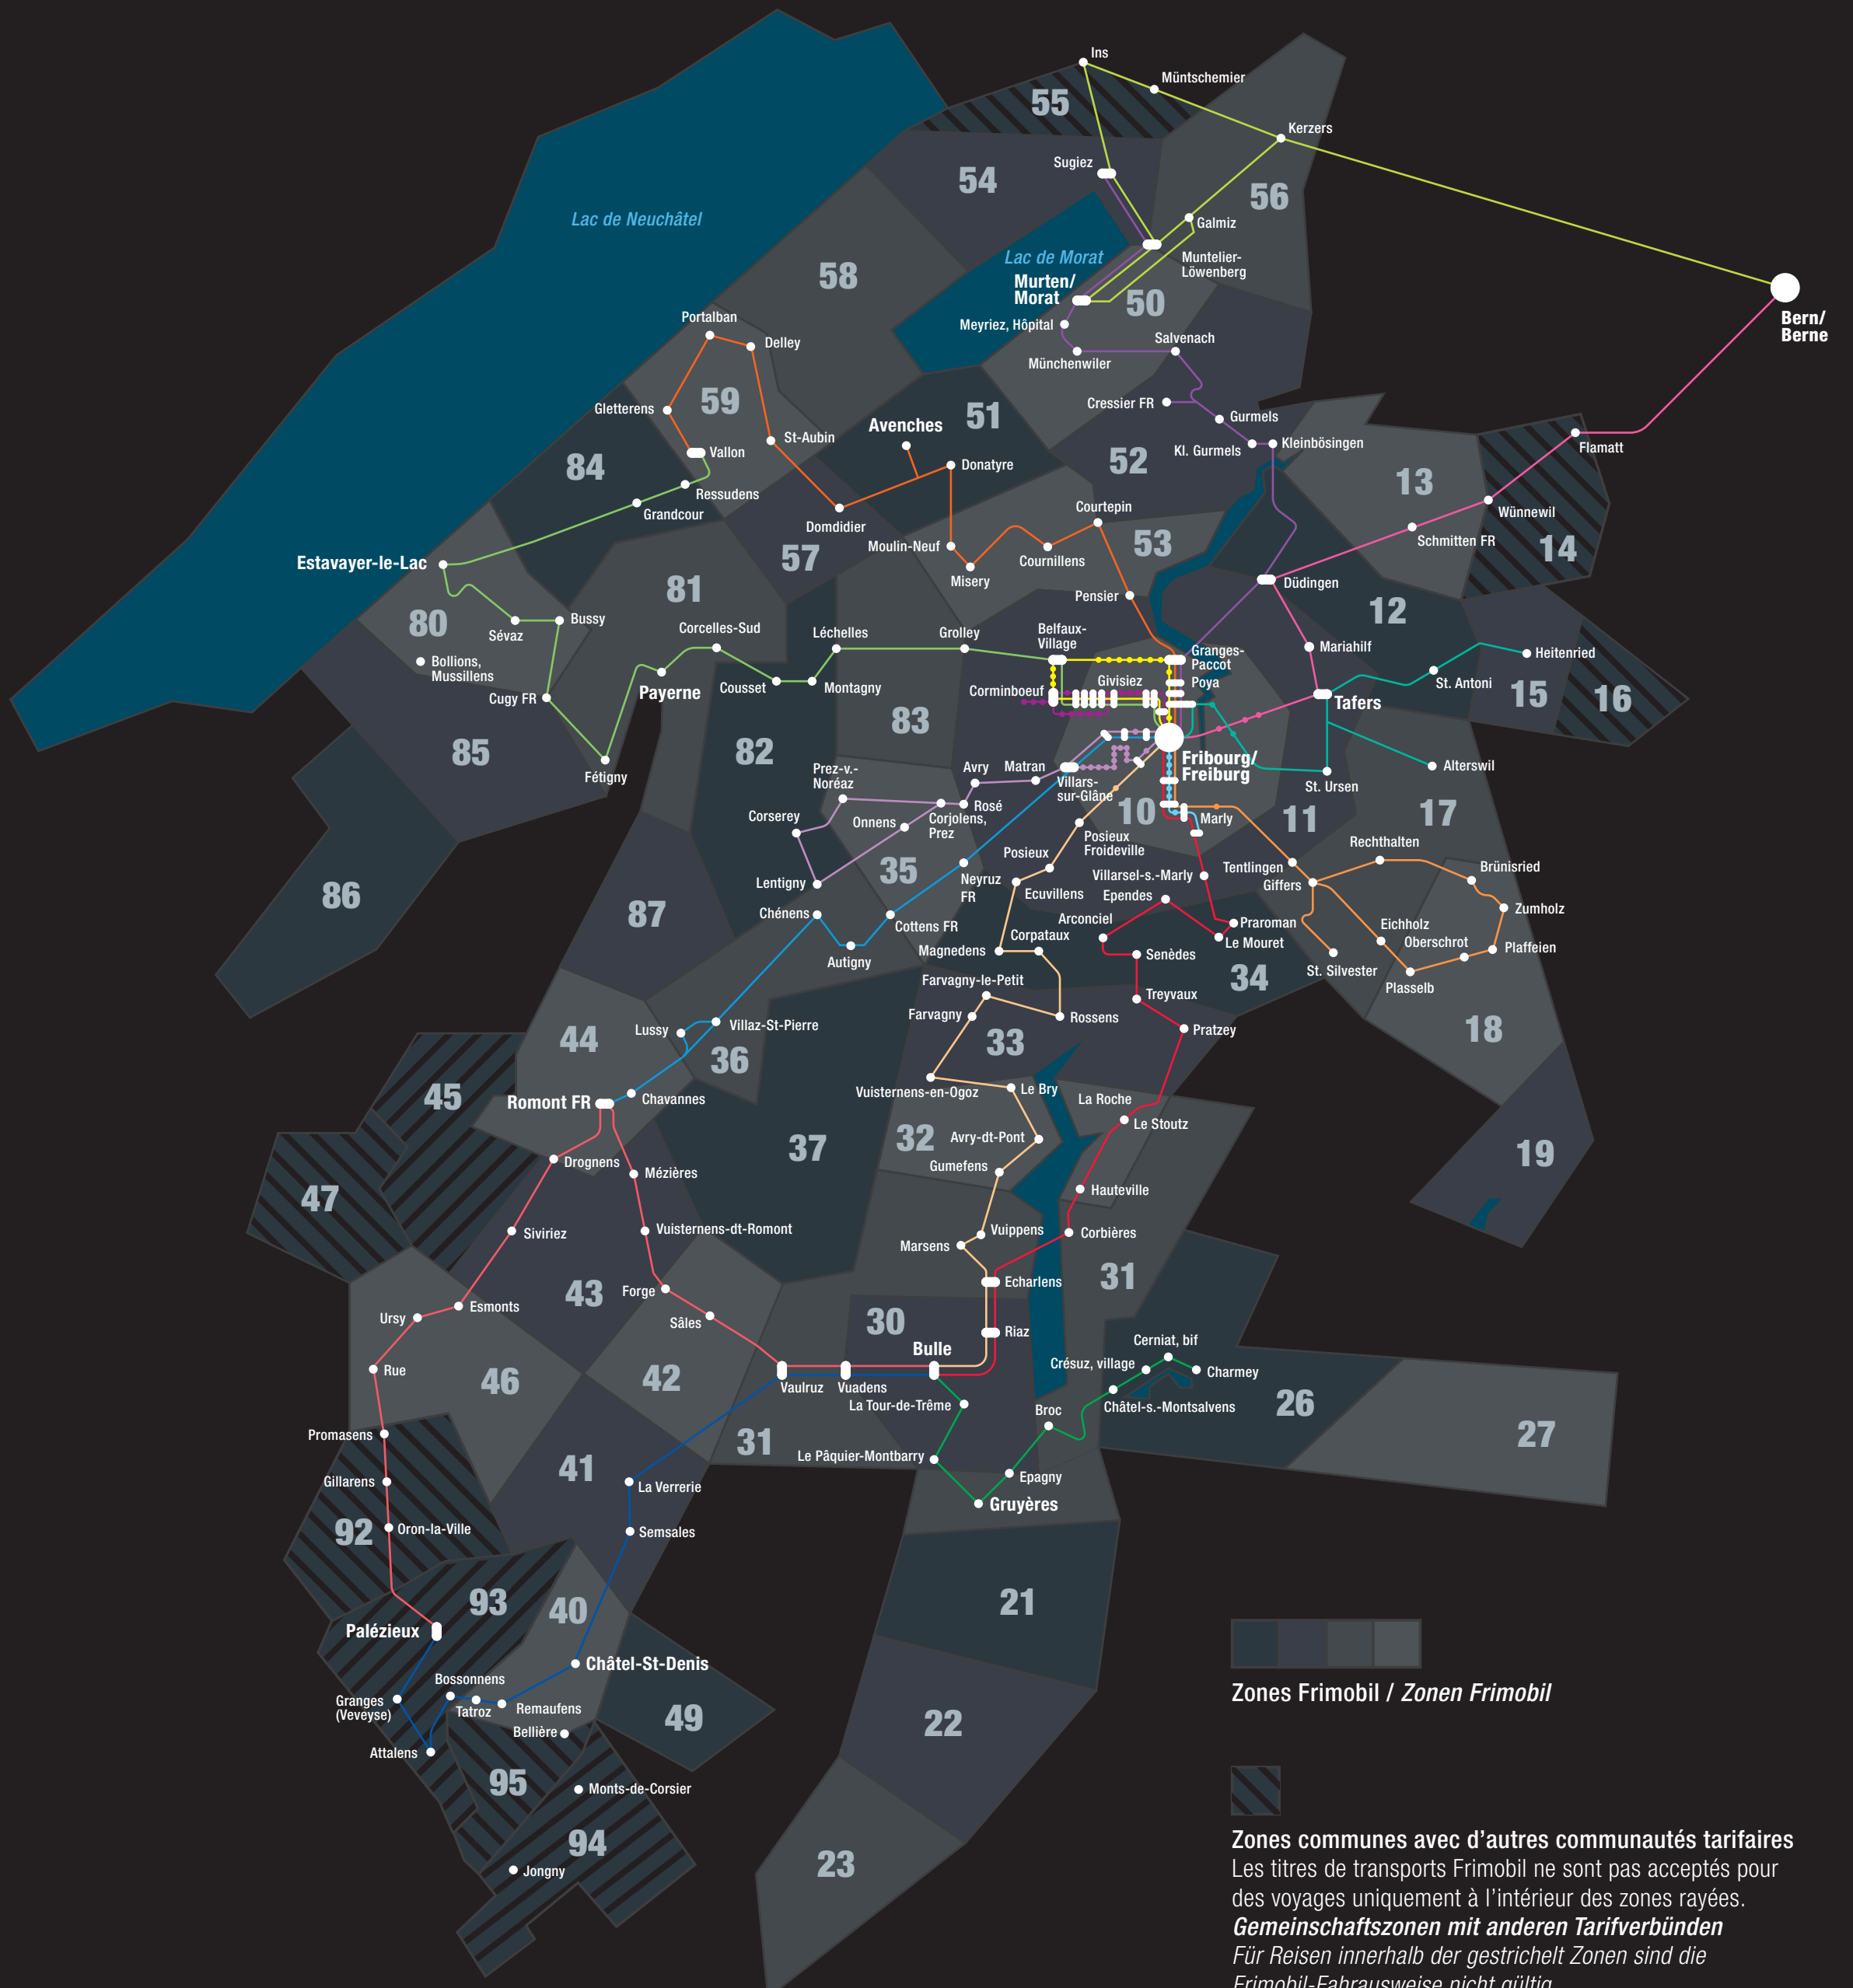

- **N1** Fribourg – Belfaux
- **N2** Fribourg – Corminboeuf
- **N3** Fribourg – Rosé – (Prez-vers-Noréaz)
- **N5** Fribourg – Marly
- **N11** Fribourg – Giffers – Plaffeien
- **N12** Fribourg – Neyruz – Romont
- **N13** Fribourg – Payerne – Vallon
- **N14** Fribourg – Courtepin – Avenches – Vallon
- **N15** Fribourg – Düdingen – Murten – Sugiez
- **N16** Fribourg – St. Ursen – Alterswil – Heitenried
- **N17** Fribourg – Berne
- **N21** Bulle – La Roche – Fribourg
- **N22** Bulle – Gruyères, gare – Charmey
- **N23** Bulle – Châtel – Palézieux
- **N24** Bulle – Romont – Ursy – Palézieux
- **N25** Bulle – Farvagny – Fribourg
- **M22** Bern – Kerzers – Murten – Ins

**Zones Frimobil / Zonen Frimobil**

**Zones communes avec d'autres communautés tarifaires**  
 Les titres de transports Frimobil ne sont pas acceptés pour des voyages uniquement à l'intérieur des zones rayées.  
**Gemeinschaftszonen mit anderen Tarifverbänden**  
 Für Reisen innerhalb der gestrichelt Zonen sind die Frimobil-Fahrausweise nicht gültig.

Valable à partir du 11.12.2022 / Gültig ab 11.12.2022